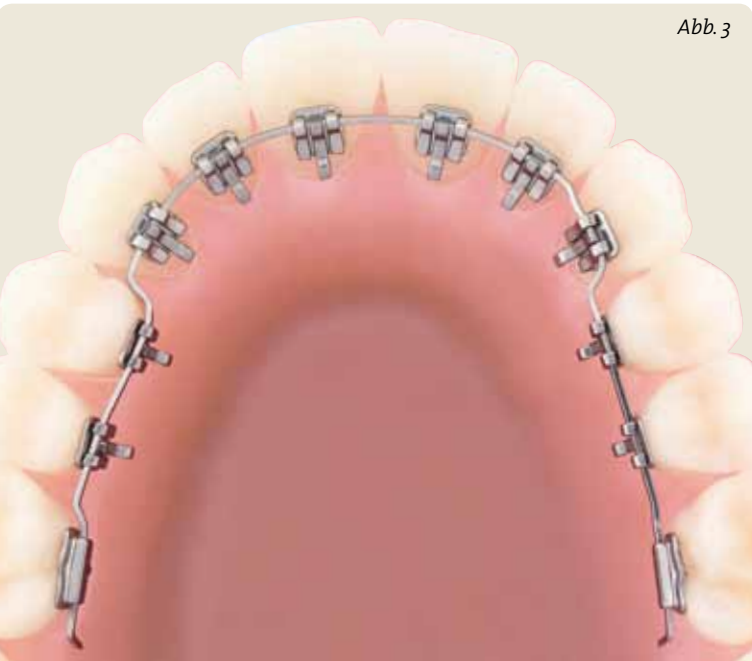

Normalerweise werden Brackets und Drähte auf der Zahnaußenseite befestigt (Abb. 1). Da diese beim Reden oder Lachen jedoch meist sichtbar sind, fühlen Patienten sich oft verunsichert.

Doch hierfür gibt es jetzt eine Alternative – die sogenannte Lingualtechnik. Dabei wird die gesamte Apparatur auf der Zahninnenseite befestigt, sodass sie von außen nicht sichtbar ist (Abb. 2).

Unsichtbare Kraft

Lingual-Brackets werden auf die Innenseite der Zähne geklebt, die Apparatur wird somit in den Mundinnenraum verlagert (Abb. 3). Die Wirkungsweise entspricht dabei im Wesentlichen der normalen Brackettechnik, nur mit dem Unterschied, dass die Kraft nun von der Gegenseite aus ansetzt. 2D® Lingual-Brackets zeichnen sich im Vergleich zu herkömmlichen Lingual-Brackets durch ihre sehr flache Bauweise aus. So sind sie für Patienten kaum spürbar und bieten höchsten, unsichtbaren Tragekomfort. Und das, was jetzt noch sichtbar bleibt, ist der Erfolg Ihrer Behandlung – und der kann sich durchaus sehen lassen!

Abb. 3

Sichtbar schöne Zähne – von Anfang an

Mit den 2D® Lingual-Brackets können sich sehr schnell sichtbare Behandlungserfolge einstellen.

Das Bracket wird nahe des Widerstandszentrums des Zahnes geklebt und kann somit seine Kraft direkt entfalten.

2D[®] Lingual-Brackets

- sind **absolut unsichtbar**, da sie auf die Innenseite der Zähne geklebt werden
- sind die derzeit flachsten Lingual-Brackets am Markt und daher **kaum spürbar**
- ermöglichen **schnelle Behandlungserfolge**, da Kräfte direkt übertragen werden können
- sichern aufgrund ihres leichten Handlings **kurze Behandlungszeiten**